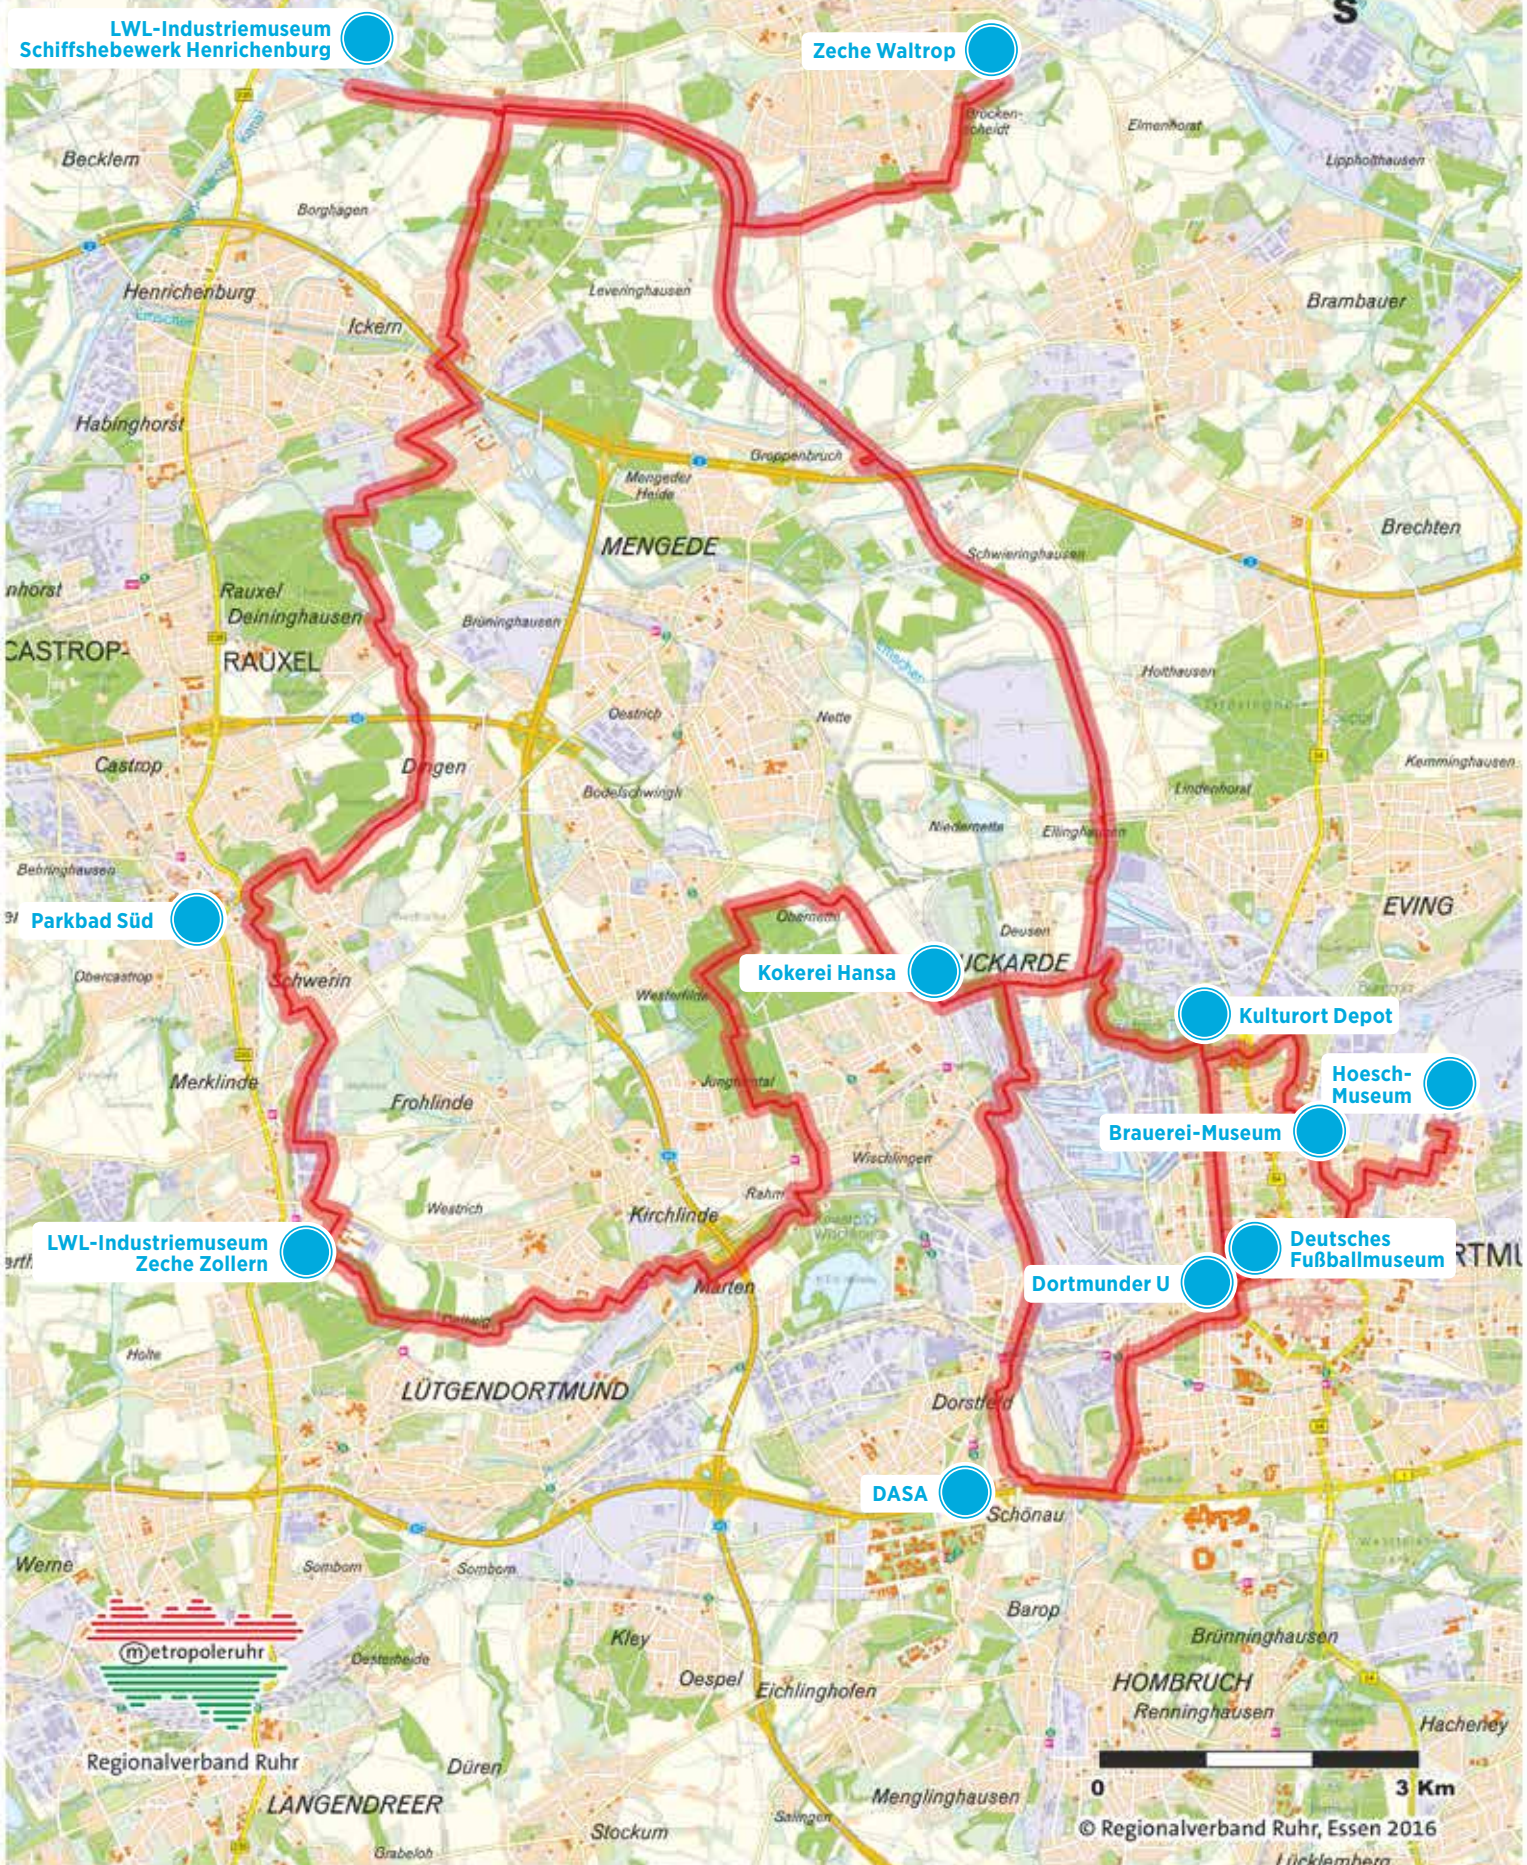

RADTOUREN METROPOLE RUHR – DORTMUND

LWL-Industriemuseum
Schiffshebewerk Henrichenburg

Zeche Waltrop

Parkbad Süd

Kokerei Hansa

Kulturort Depot

Hoesch-Museum

Brauerei-Museum

Deutsches Fußballmuseum

Dortmunder U

DASA